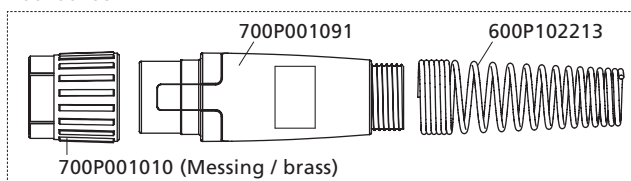

Knickschutz kpl. / Cable support cpl.

700P001087