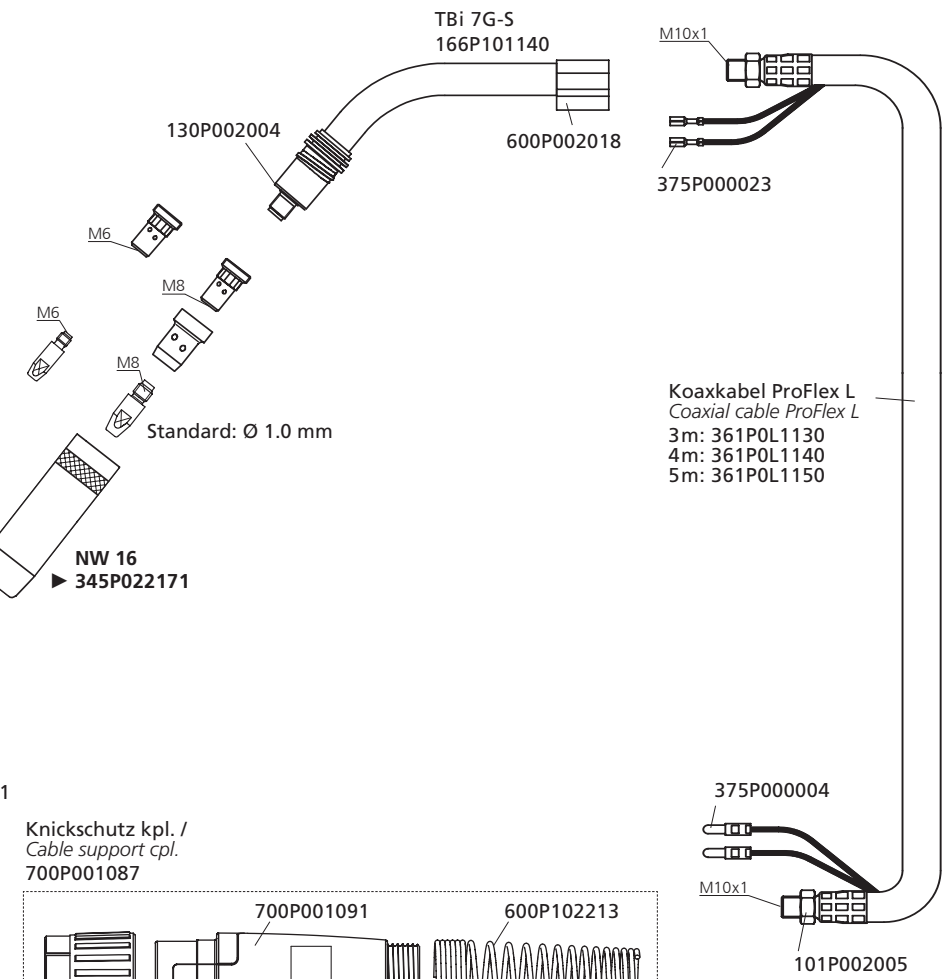

Top 2000 TBi 7G Expert

Kühlart / Cooling method	Belastbarkeit [A] / Rating [A]		Einschaltdauer / Duty cycle (10 min.)	Draht-Ø / Wire diam. [mm]
	Mix (M21)	CO ₂		
Gas / gas	310	340	60 %	1.0 - 1.6

Typ / Type	Anschluss / Connector	Biegung / Bend	Art. Nummer / Part no.
TBi 7G Expert	Euro	50°	166P3220_0*

NW 16	NW 14	NW 12	NW 19
345P022271	345P023171	345P026171	345P021171

nur für M6 /
only for M6

ESG kpl. / ESG cpl.

701P001048

Knickschutz kpl. / Cable support cpl.

700P001087

Griffschale ,Expert' kpl. / Handle kit ,Expert' cpl.

380P230001

385P021018

► Standard / Standard

*Bitte an Leerstelle entsprechende Angaben für Brennerlänge oder Drahtdurchmesser einsetzen, z.B. 08 für 0.8 mm oder 3 für 3 m.
At the blank, please insert suitable information for torch length or wire diameter, e.g. 08 for 0.8 mm or 3 for 3 m.

Koaxkabel ProFlex L
Coaxial cable ProFlex L
3m: 361POL1130
4m: 361POL1140
5m: 361POL1150

Drahtführungen / Wire guides	Ø [mm]	Farbe / Color	3 m	4 m	5 m
Drahtführungsspirale für Stahldraht / Liner for steel wire	1.0 - 1.2	rot / red	►324P204534	►324P204544	►324P204554
	1.2 - 1.6	gelb / yellow	324P254534	324P254544	324P254554
PTFE-Seele mit Bronzespirale für Alu- und Edelstahldraht / PTFE liner with bronze liner for alu- and stainless steel wire	1.0 - 1.2	rot / red	326P20403A	326P20404A	326P20405A
	1.2 - 1.6	gelb / yellow	326P27473A	326P27474A	326P27475A
PA-Seele mit Bronzespirale für Aludraht / PA liners with bronze liner for aluminium wire	0.8 - 1.0	anthrazit / anthracite	328P20403A	328P20404A	328P20405A
	1.2 - 1.6	anthrazit / anthracite	328P23473A	328P23474A	328P23475A