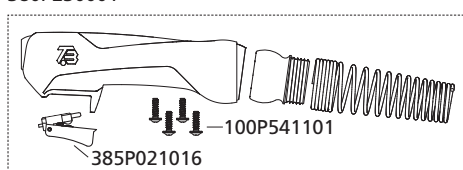

Top 2000 TBi 7G Expert

Kühlart / Cooling method	Belastbarkeit [A] / Rating [A]		Einschaltdauer / Duty cycle (10 min.)	Draht-Ø / Wire diam. [mm]
	Mix (M21)	CO ₂		
Gas / gas	310	340	60 %	1.0 - 1.6

Typ / Type	Anschluss / Connector	Biegung / Bend	Art. Nummer / Part no.
TBi 7G Expert	Euro	50°	166P3220_0*

NW 16	NW 14	NW 12	NW 19
345P022271	345P023171	345P026171	345P021171

nur für M6 /
only for M6

ESG kpl. / ESG cpl.

701P001048

Knickschutz kpl. / Cable support cpl.

700P001087

Griffschale ,Expert' kpl. / Handle kit ,Expert' cpl.

380P230001

385P021018

► Standard / Standard

*Bitte an Leerstelle entsprechende Angaben für Brennerlänge oder Drahtdurchmesser einsetzen, z.B. 08 für 0.8 mm oder 3 für 3 m.
At the blank, please insert suitable information for torch length or wire diameter, e.g. 08 for 0.8 mm or 3 for 3 m.