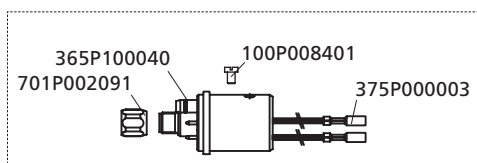

ESG kpl. / ESG cpl.

701P001048